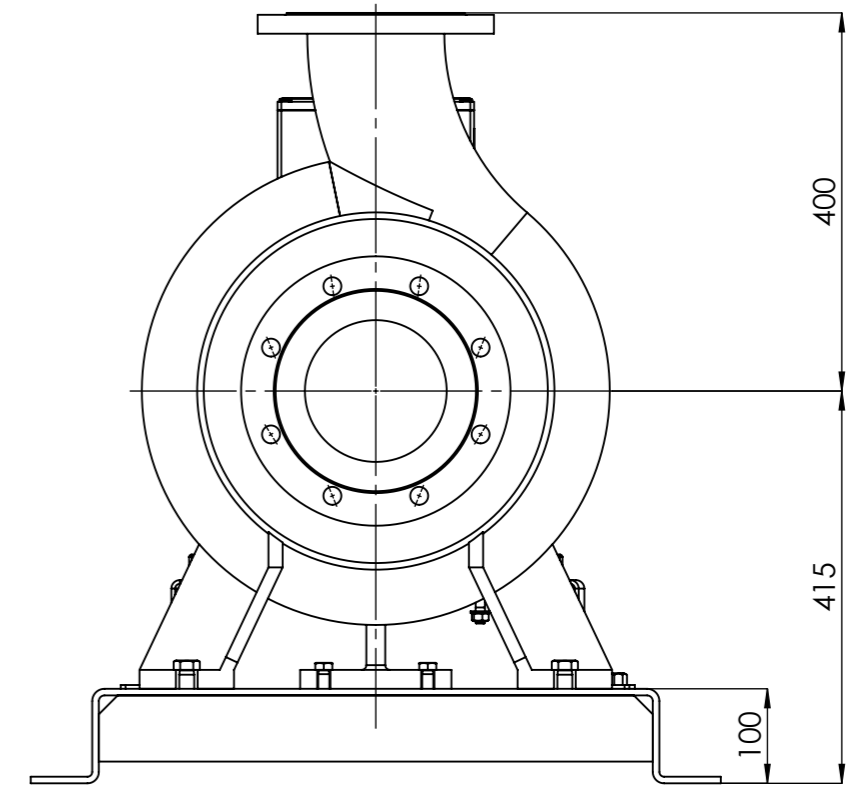

NHVe.125-400 [18,5 kW] n= 1000 obr/min

| | | |
|--------------|-----------------|--|
| NHVe.125-400 | 18,5kW/1000 rpm |  Grudziądz Ul. Droga Jeziorna 8 |
| | 200-6 | |