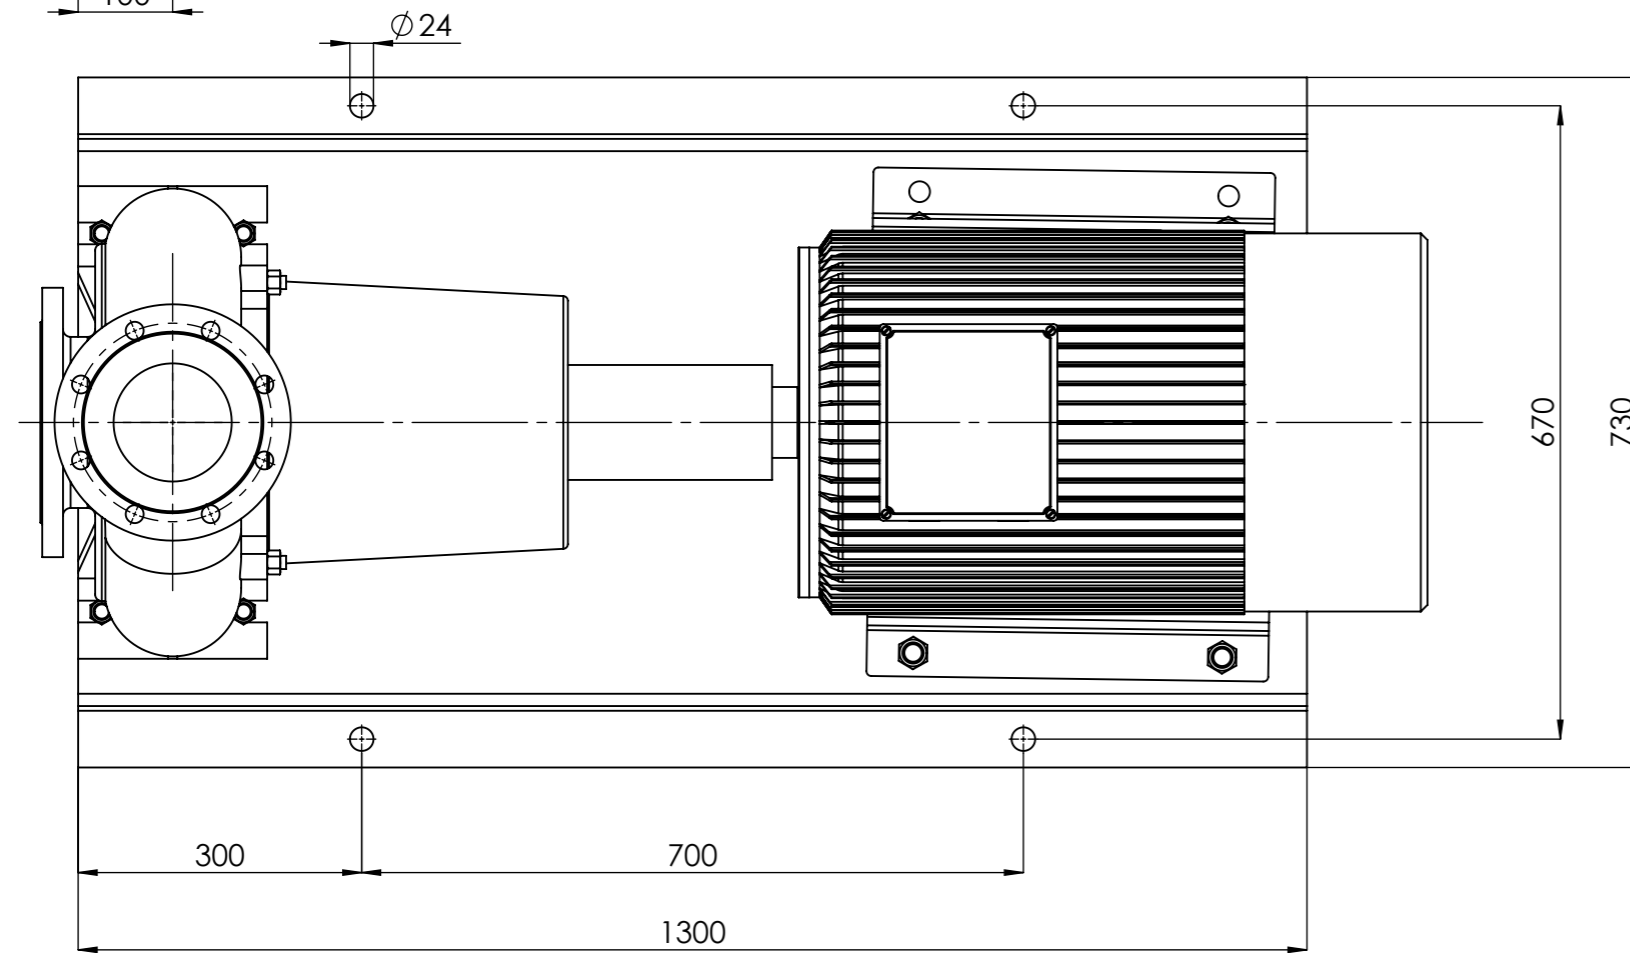

NHVe.125-400 [18,5 kW] n= 1000 obr/min

| | | |
|--------------|-----------------|--|
| NHVe.125-400 | 18,5kW/1000 rpm |  Grudziądz Ul. Droga Jeziorna 8 |
| | 200-6 | |