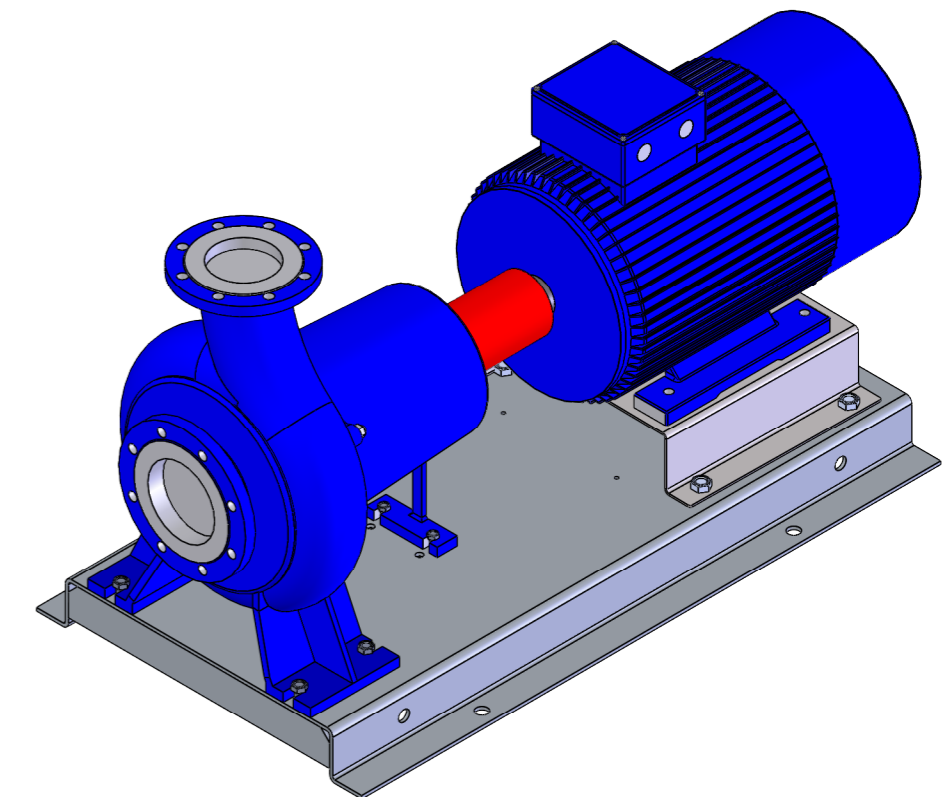

NHVe.125-400 [18,5 kW] n= 1000 obr/min

| | | |
|--------------|-----------------|--|
| NHVe.125-400 | 18,5kW/1000 rpm |  Grudziądz Ul. Droga Jeziorna 8 |
| | 200-6 | |