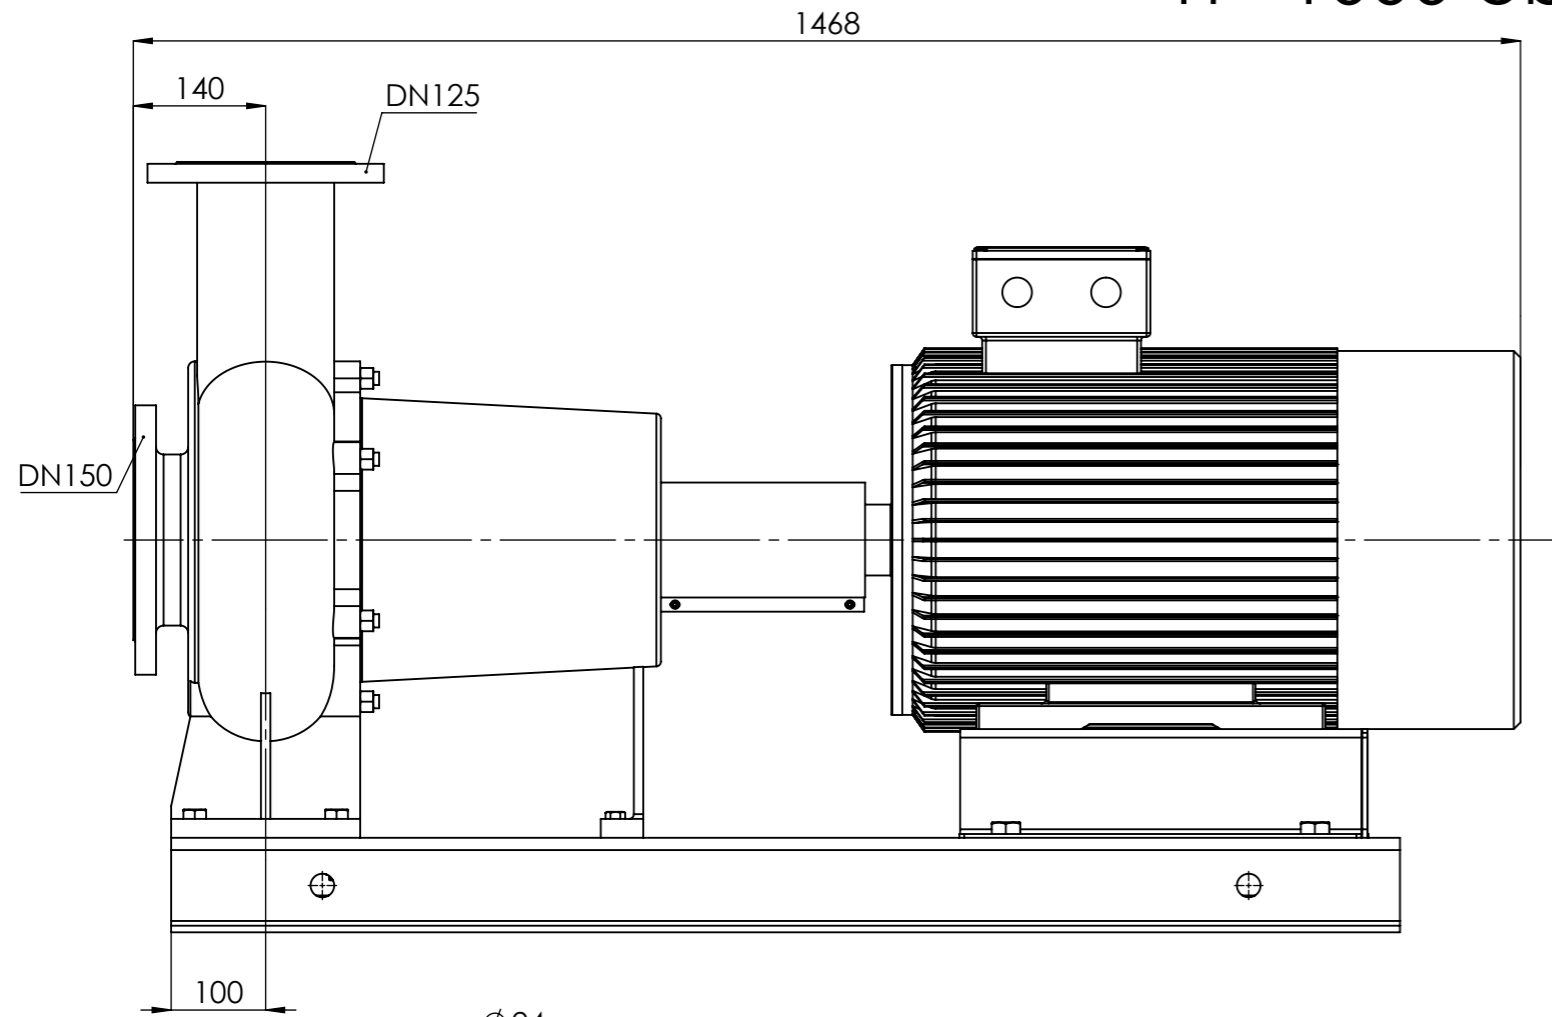

NHVe.125-400 [18,5 kW] n= 1000 obr/min

| | | |
|--------------|-----------------|--|
| NHVe.125-400 | 18,5kW/1000 rpm |  Grudziądz Ul. Droga Jeziorna 8 |
| | 200-6 | |